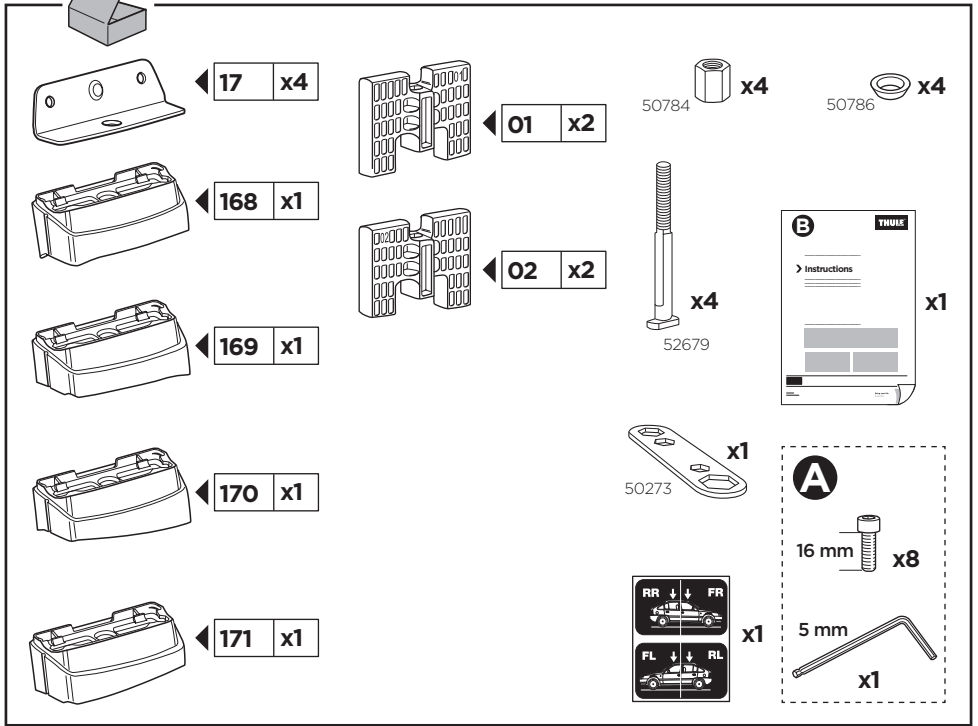

Thule XT Kit 3117

> Instructions

INFINITI Q30, 5-dr Hatchback, 16-

MERCEDES A-Class (W176), 5-dr Hatchback, 12-

MERCEDES CLA Shooting Brake (X117), 5-dr Estate, 15-

This kit is only for vehicles with fixpoint mounting.

ISO 11154-E

183117

C.20151217
509-3117-05

Bring your life
thule.com

2 A**B** **A** 16 mm x8**EN** Only a few turns**DE** Nur wenige Umdrehungen**FR** Quelques tours uniquement**NL** Slechts enkele slagen**IT** Solo qualche giro**ES** Sólo algunas vueltas**PT** Noções básicas**SV** Endast några varv**DK** Kun nogle få omgange**NE** Bare noen få omdreinger**FI** Vain muutama kierros**ET** Ainult mõni pööre**LV** Tikai daži apgriezieni**LT** Tik keli pasukimai**PL** Wystarczy kilka obrotów**RU** Только несколько оборотов**UK** Лише декілька обертів**BG** Само няколко завъртания**CS** Pouze několik otáček**SK** Len niekoľko otáčok**SL** Le nekaj obratov**HR/BiH** Samo nekoliko okreta**RO** Doar câteva rotiri**HU** Csak néhány fordítás**EL** Μόνο λίγες περιστροφές**TR** Yalnızca birkaç tur