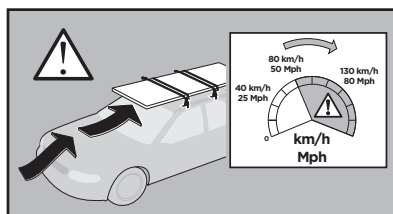

ISO 11154-E

183117

C.20151217
509-3117-05

Bring your life
thule.com

2 A**B** **A** 16 mm x8**EN** Only a few turns**DE** Nur wenige Umdrehungen**FR** Quelques tours uniquement**NL** Slechts enkele slagen**IT** Solo qualche giro**ES** Sólo algunas vueltas**PT** Noções básicas**SV** Endast några varv**DK** Kun nogle få omgange**NE** Bare noen få omdreinger**FI** Vain muutama kierros**ET** Ainult mõni pööre**LV** Tikai daži apgriezieni**LT** Tik keli pasukimai**PL** Wystarczy kilka obrotów**RU** Только несколько оборотов**UK** Лише декілька обертів**BG** Само няколко завъртания**CS** Pouze několik otáček**SK** Len niekoľko otáčok**SL** Le nekaj obratov**HR/BiH** Samo nekoliko okreta**RO** Doar câteva rotiri**HU** Csak néhány fordítás**EL** Μόνο λίγες περιστροφές**TR** Yalnızca birkaç tur