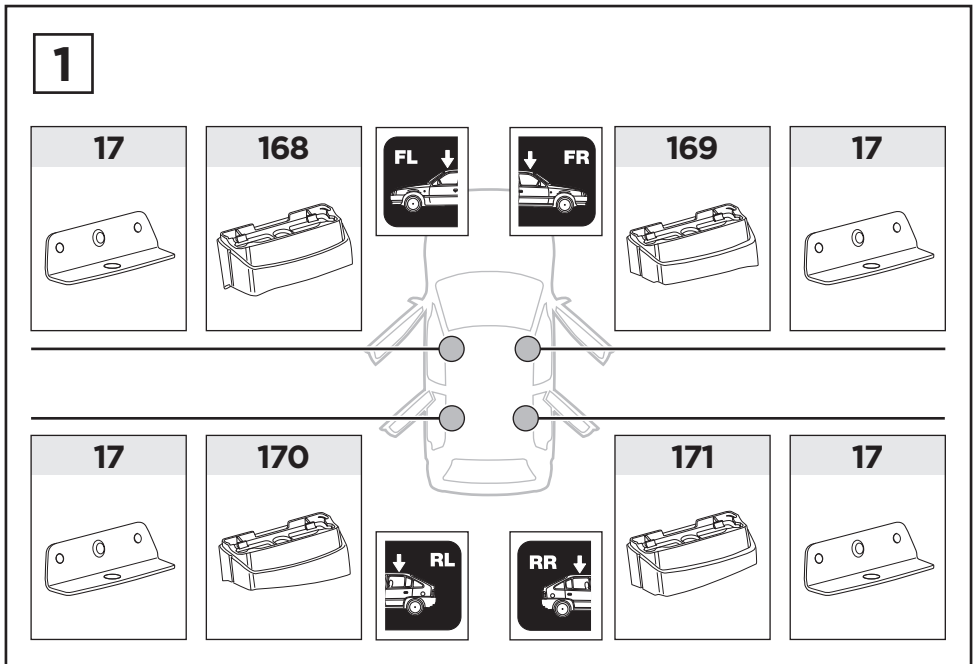

Thule XT Kit 3117

> Instructions

INFINITI Q30, 5-dr Hatchback, 16-

MERCEDES A-Class (W176), 5-dr Hatchback, 12-

MERCEDES CLA Shooting Brake (X117), 5-dr Estate, 15-

This kit is only for vehicles with fixpoint mounting.

ISO 11154-E

183117

C.20151217
509-3117-05

Bring your life
thule.com

2 A**B** **A** 16 mm x8**EN** Only a few turns**DE** Nur wenige Umdrehungen**FR** Quelques tours uniquement**NL** Slechts enkele slagen**IT** Solo qualche giro**ES** Sólo algunas vueltas**PT** Noções básicas**SV** Endast några varv**DK** Kun nogle få omgange**NE** Bare noen få omdreinger**FI** Vain muutama kierros**ET** Ainult mõni pööre**LV** Tikai daži apgriezieni**LT** Tik keli pasukimai**PL** Wystarczy kilka obrotów**RU** Только несколько оборотов**UK** Лише декілька обертів**BG** Само няколко завъртания**CS** Pouze několik otáček**SK** Len niekoľko otáčok**SL** Le nekaj obratov**HR/BiH** Samo nekoliko okreta**RO** Doar câteva rotiri**HU** Csak néhány fordítás**EL** Μόνο λίγες περιστροφές**TR** Yalnızca birkaç tur