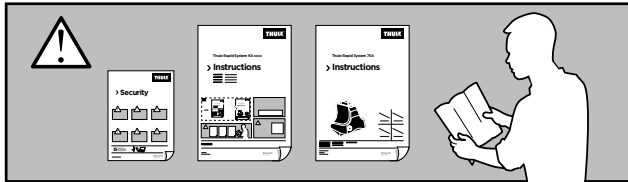

# > Instructions

RENAULT Latitude, 4-dr Sedan, 11-

ISO 11154-E

141646

C.20120920  
519-1646-01

Bring your life  
thule.com

266 x1

267 x1