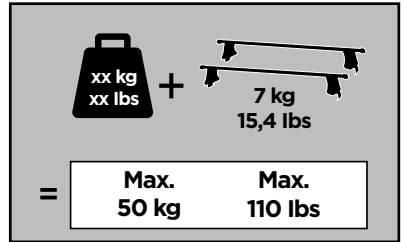

# > Instructions

RENAULT Latitude, 4-dr Sedan, 11-

ISO 11154-E

141646

C.20120920  
519-1646-01

Bring your life  
thule.com

266 x1

267 x1

363 x1

378 x1

1176 x2

1177 x2

x1

x1

1

	X (scale)	X (mm)	X (inch)
<b>RENAULT Latitude, 4-dr Sedan, 11-</b>	<b>35,5</b>	<b>1006</b>	<b>39 <sup>5</sup>/<sub>8</sub></b>

	Y (scale)	Y (mm)	Y (inch)
<b>RENAULT Latitude, 4-dr Sedan, 11-</b>	<b>33,5</b>	<b>986</b>	<b>38 <sup>7</sup>/<sub>8</sub></b>

**2**

**RENAULT Latitude, 4-dr Sedan, 11-**

**3**

	W (mm)	Z (mm)	W (inch)	Z (inch)
<b>RENAULT Latitude, 4-dr Sedan, 11-</b>	<b>240</b>	<b>700</b>	<b>9 1/2</b>	<b>27 1/2</b>