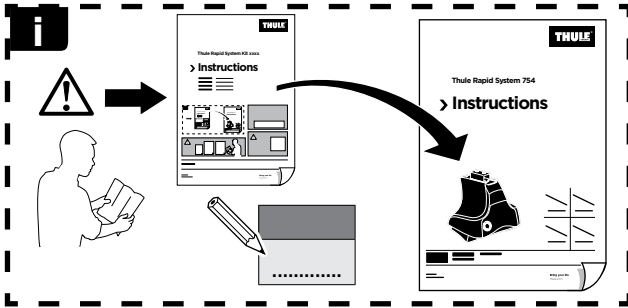

# > Instructions

RENAULT Latitude, 4-dr Sedan, 11-

ISO 11154-E

141646

C.20120920  
519-1646-01

Bring your life  
thule.com

266 x1

267 x1

363 x1

378 x1

1176 x2

1177 x2

x1

x1

1

	X (scale)	X (mm)	X (inch)
<b>RENAULT Latitude, 4-dr Sedan, 11-</b>	<b>35,5</b>	<b>1006</b>	<b>39 <sup>5</sup>/<sub>8</sub></b>

	Y (scale)	Y (mm)	Y (inch)
<b>RENAULT Latitude, 4-dr Sedan, 11-</b>	<b>33,5</b>	<b>986</b>	<b>38 <sup>7</sup>/<sub>8</sub></b>

**2**

**RENAULT Latitude, 4-dr Sedan, 11-**

**3**

	W (mm)	Z (mm)	W (inch)	Z (inch)
<b>RENAULT Latitude, 4-dr Sedan, 11-</b>	<b>240</b>	<b>700</b>	<b>9 1/2</b>	<b>27 1/2</b>