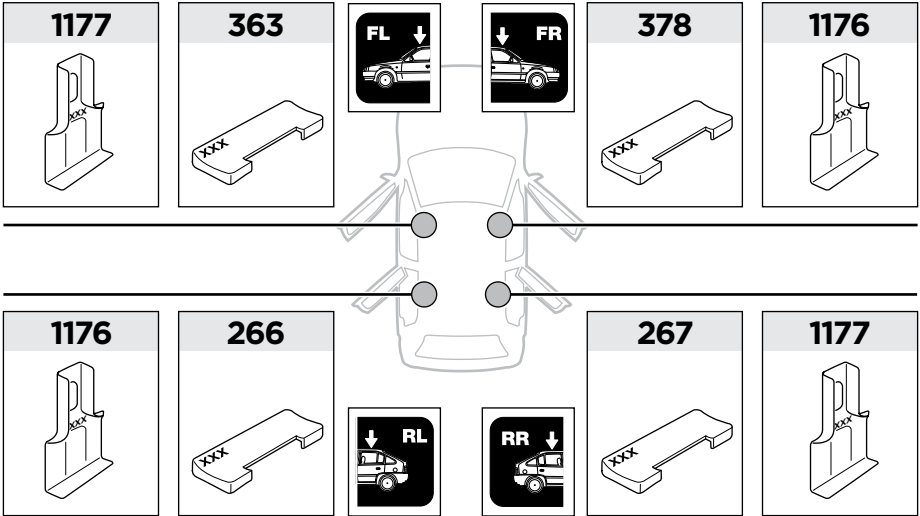

# > Instructions

RENAULT Latitude, 4-dr Sedan, 11-

ISO 11154-E

141646

C.20120920  
519-1646-01

Bring your life  
thule.com

266 x1

267 x1

363 x1

378 x1

1176 x2

1177 x2

x1

x1

1

	X (scale)	X (mm)	X (inch)
<b>RENAULT Latitude, 4-dr Sedan, 11-</b>	<b>35,5</b>	<b>1006</b>	<b>39 <sup>5</sup>/<sub>8</sub></b>

	Y (scale)	Y (mm)	Y (inch)
<b>RENAULT Latitude, 4-dr Sedan, 11-</b>	<b>33,5</b>	<b>986</b>	<b>38 <sup>7</sup>/<sub>8</sub></b>

**2**

**RENAULT Latitude, 4-dr Sedan, 11-**

**3**

	W (mm)	Z (mm)	W (inch)	Z (inch)
<b>RENAULT Latitude, 4-dr Sedan, 11-</b>	<b>240</b>	<b>700</b>	<b>9 1/2</b>	<b>27 1/2</b>