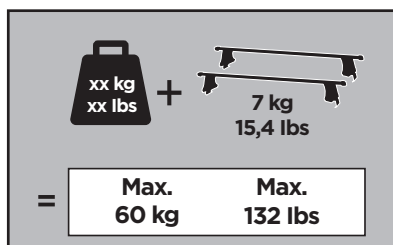

Thule Rapid System Kit 1470

> Instructions

CHRYSLER Voyager LX, 5-dr MPV, 08-15

LANCIA Voyager, 5-dr MPV, 08-15

ISO 11154-E

288 x4

952 x4

x1

x1

1

	X (scale)	X (mm)	X (inch)
CHRYSLER Voyager LX , 5-dr MPV, 08-15	55	1201	47 ¹ / ₄
LANCIA Voyager , 5-dr MPV, 08-15	55	1201	47 ¹ / ₄

	Y (scale)	Y (mm)	Y (inch)
CHRYSLER Voyager LX , 5-dr MPV, 08-15	51	1161	45 ³ / ₄
LANCIA Voyager , 5-dr MPV, 08-15	51	1161	45 ³ / ₄