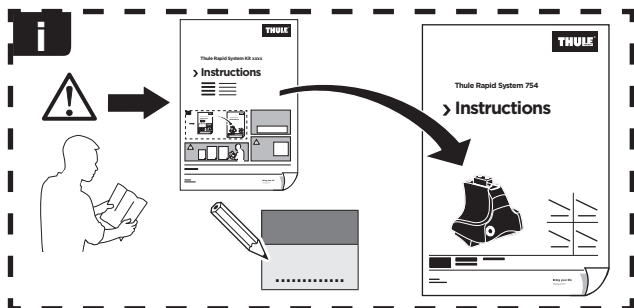

Thule Rapid System Kit 1470

> Instructions

CHRYSLER Voyager LX, 5-dr MPV, 08-15

LANCIA Voyager, 5-dr MPV, 08-15

ISO 11154-E

288 x4

952 x4

x1

x1

1

	X (scale)	X (mm)	X (inch)
CHRYSLER Voyager LX , 5-dr MPV, 08-15	55	1201	47 ¹ / ₄
LANCIA Voyager , 5-dr MPV, 08-15	55	1201	47 ¹ / ₄

	Y (scale)	Y (mm)	Y (inch)
CHRYSLER Voyager LX , 5-dr MPV, 08-15	51	1161	45 ³ / ₄
LANCIA Voyager , 5-dr MPV, 08-15	51	1161	45 ³ / ₄