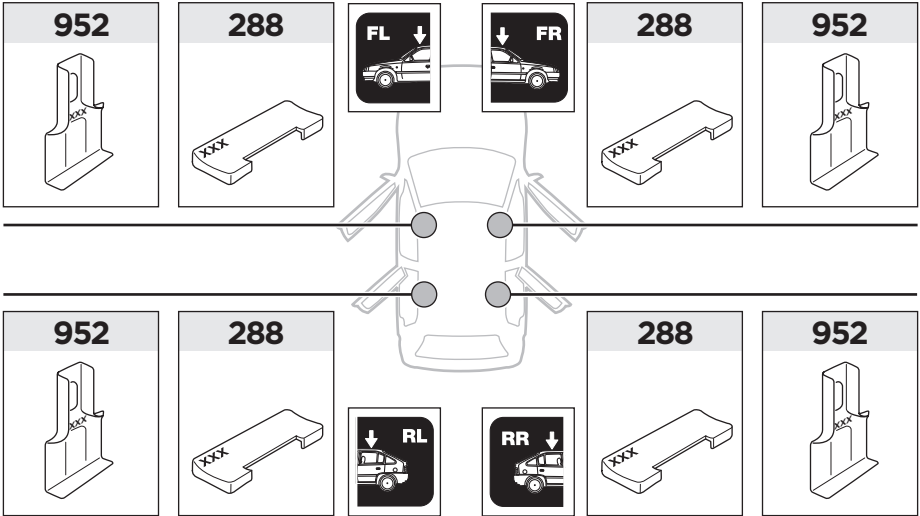

x1

1

	X (scale)	X (mm)	X (inch)
CHRYSLER Voyager LX , 5-dr MPV, 08-15	55	1201	47 ¹ / ₄
LANCIA Voyager , 5-dr MPV, 08-15	55	1201	47 ¹ / ₄

	Y (scale)	Y (mm)	Y (inch)
CHRYSLER Voyager LX , 5-dr MPV, 08-15	51	1161	45 ³ / ₄
LANCIA Voyager , 5-dr MPV, 08-15	51	1161	45 ³ / ₄

2

CHRYSLER Voyager LX, 5-dr MPV, 08-15

LANCIA Voyager, 5-dr MPV, 08-15

3

	W (mm)	Z (mm)	W (inch)	Z (inch)
CHRYSLER Voyager LX , 5-dr MPV, 08-15	635	760	25	29 ⁷/₈
LANCIA Voyager , 5-dr MPV, 08-15	635	760	25	29 ⁷/₈