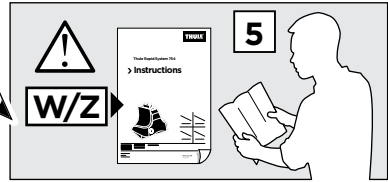

3

	W (mm)	Z (mm)	W (inch)	Z (inch)
CHEVROLET Aveo, 4-dr Sedan, 06-11 / *04-06, 07-11	250	700	9 7/8	27 1/2
CHEVROLET Lova, 4-dr Sedan, 06-11	250	700	9 7/8	27 1/2
DAEWOO Gentra, 4-dr Sedan, 06-11	250	700	9 7/8	27 1/2
DAEWOO Kalos, 4-dr Sedan, 06-11	250	700	9 7/8	27 1/2
HOLDEN Barina, 4-dr Sedan, 06-11	250	700	9 7/8	27 1/2
PONTIAC G3, 4-dr Sedan, 06-11 / *07-09	250	700	9 7/8	27 1/2
PONTIAC Wave, 4-dr Sedan, 06-11 / *04-06, 07-11	250	700	9 7/8	27 1/2